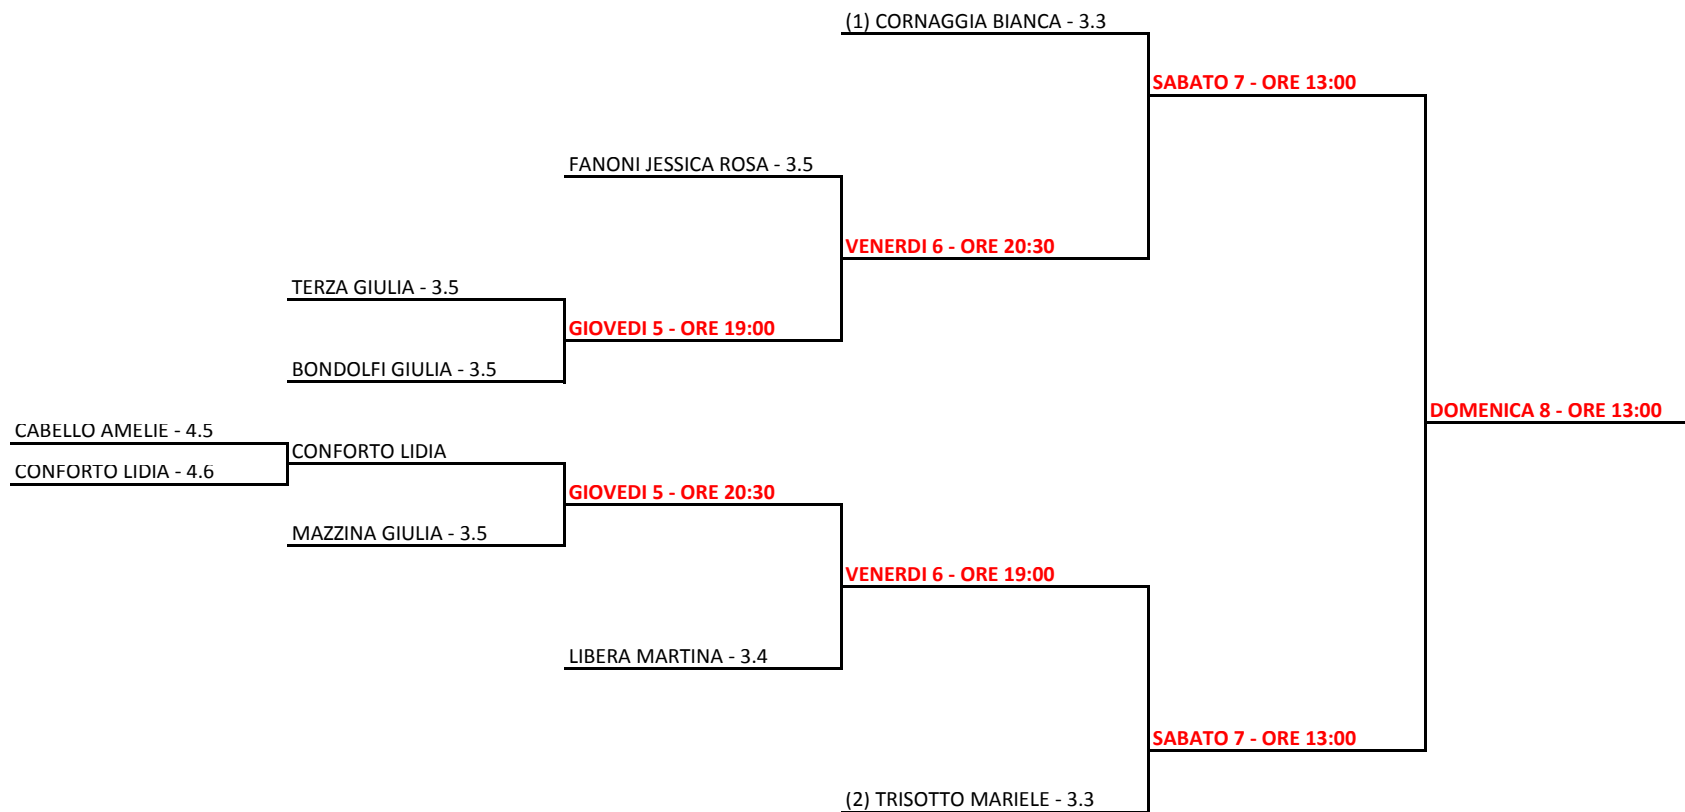

### Singolare Femminile Open - Tabellone Finale

22/02/2020 - 08/03/2020 iscritti n° 9

Tabellone compilato il 21/02/2020 alle ore 12:06 e subito esposto

Il Giudice Arbitro: SPEZIALI ROBERTO

FEMMINILE

### Singolare Maschile Open - Tabellone 3° cat.

22/02/2020 - 08/03/2020 iscritti n° 20

Tabellone compilato il 20/02/2020 alle ore 14:53 e subito esposto

Il Giudice Arbitro: SPEZIALI ROBERTO