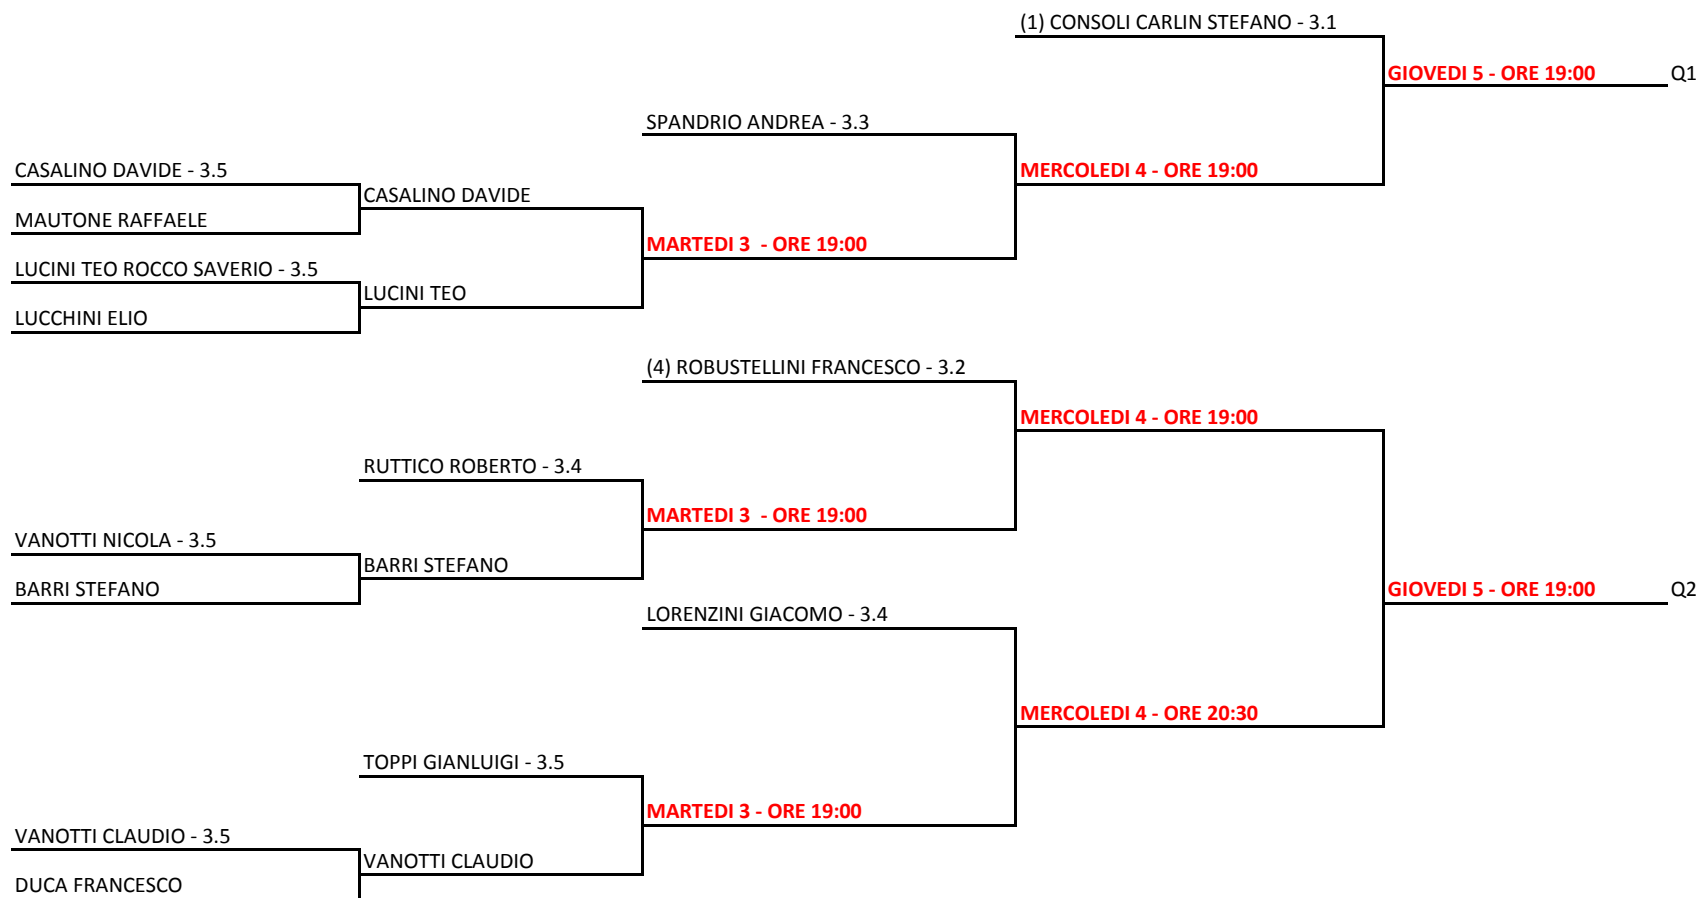

### Singolare Femminile Open - Tabellone Finale

22/02/2020 - 08/03/2020 iscritti n° 9

Tabellone compilato il 21/02/2020 alle ore 12:06 e subito esposto

Il Giudice Arbitro: SPEZIALI ROBERTO

FEMMINILE

### Singolare Maschile Open - Tabellone 3° cat.

22/02/2020 - 08/03/2020 iscritti n° 20

Tabellone compilato il 20/02/2020 alle ore 14:53 e subito esposto

Il Giudice Arbitro: SPEZIALI ROBERTO